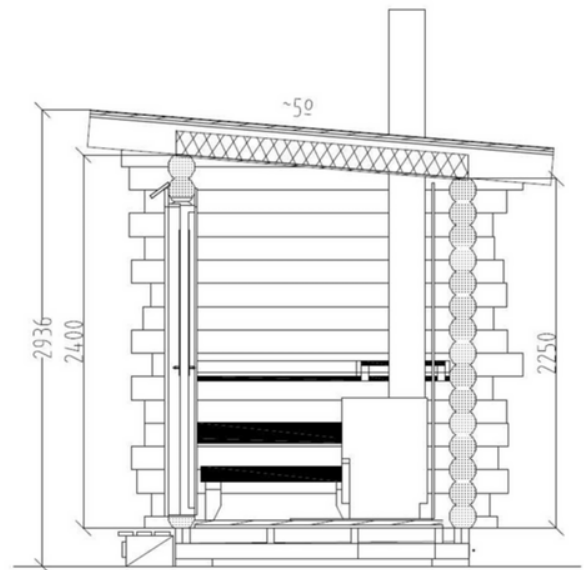

Kiuas:

- Narvi Stony + kivet
- Narvi kivikori + kivet
- Optio: Narvin piippumallinen vedenlämmitin 22 l kivikorin yläpuolelle.
- Narvin musta kevythormi
- Narvin asennusalusta ja eduspelti
- Säteilysuoja kiukaan ja keloseinän väliin.

Optiot:

- Narvin sähkökiuas + kivet + erillinen ohjauskeskus asennettuna paikoilleen. Asiakas vastaa kiukaan asianmukaisesta sähköliitännästä verkkovirtaan.
- Koristeristikot ikkunoissa ja ovissa
- Huli-Saunat voidaan myös valmistaa suoralla lattialla ja ilman lauteita.
- Pohjamittoja, seinien paikkoja ja aukkojen sijoituksia voidaan muuttaa.

Huliswood pidättää oikeuden teknisiin muutoksiin.

Huliswood Oy, Y-tunnus 1439327-1
huliswood.fi/pihasauna | +358 400 350 037 | huliswood@huliswood.fi

H
HULISWOOD